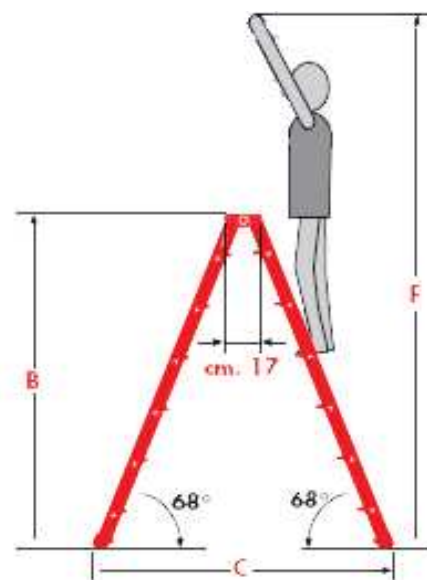

Scala professionale in alluminio a doppia salita, con gradini su ambo i lati profondi mm. 85.

Dupla è dotata di pratico appoggio di seduta alla sommità.

SEZIONE MONTANTI: mm. 24 x 60

Cod.	N.Gradini	B (cm)	C (cm)	D (cm)	E (cm)	F (cm)	H (cm)	Peso (kg)	Vol. (m3)
D-5	5 + pianetto	130	113	15,5	50,0	230	141	7,8	0,100
D-6	6 + pianetto	154	125	15,5	53,5	254	166	9,0	0,123
D-7	7 + pianetto	176	144	15,5	56,0	276	190	10,4	0,145
D-8	8 + pianetto	199	169	15,5	59,5	299	215	11,8	0,170
D-9	9 + pianetto	223	184	15,5	62,0	323	241	13,6	0,197
D-10	10 + pianetto	249	197	15,5	65,5	349	265	14,8	0,249
D-12	12 + pianetto	297	220	15,5	72,0	397	315	17,8	0,284