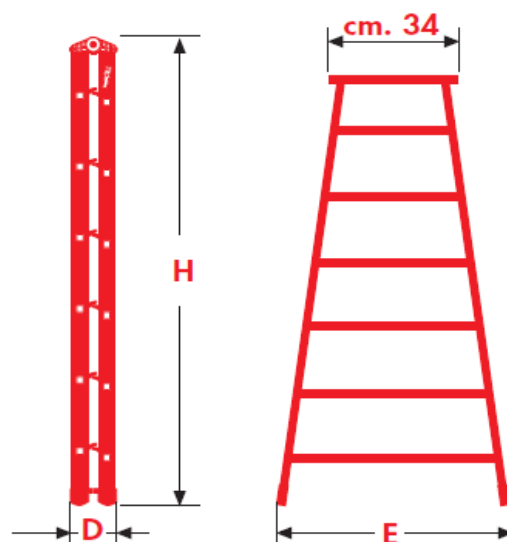

Scala professionale in alluminio a doppia salita, con gradini su ambo i lati profondi mm. 85.

Dupla è dotata di pratico appoggio di seduta alla sommità.

SEZIONE MONTANTI: mm. 24 x 60

Cod.	N.Gradini	B (cm)	C (cm)	D (cm)	E (cm)	F (cm)	H (cm)	Peso (kg)	Vol. (m3)
D-5	5 + pianetto	130	113	15,5	50,0	230	141	7,8	0,100
D-6	6 + pianetto	154	125	15,5	53,5	254	166	9,0	0,123
D-7	7 + pianetto	176	144	15,5	56,0	276	190	10,4	0,145
D-8	8 + pianetto	199	169	15,5	59,5	299	215	11,8	0,170
D-9	9 + pianetto	223	184	15,5	62,0	323	241	13,6	0,197
D-10	10 + pianetto	249	197	15,5	65,5	349	265	14,8	0,249
D-12	12 + pianetto	297	220	15,5	72,0	397	315	17,8	0,284